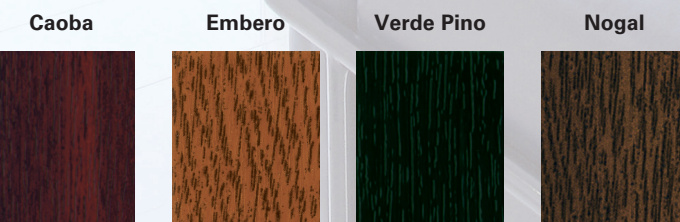

Sistemas para disfrutar de la luz

Para los amantes de la luz, **KÖMMERLING** presenta su nueva colección de sistemas de perfiles deslizantes.

Los grandes ventanales realzan la belleza de cualquier diseño aportando más luz y proporcionan una sensación de amplitud en nuestra casa.

Además, un buen aprovechamiento de la luz solar puede suponer un gran ahorro en el consumo de energía.

La elección de un buen perfil es fundamental para proteger nuestro hogar cuando hablamos de grandes acristalamientos.

Los sistemas deslizantes KÖMMERLING no sólo proporcionan niveles de aislamiento y hermeticidad óptimos sino que han superado los más rigurosos controles de calidad para garantizar su resistencia a las agresiones externas.

Sistema PremiLine

La corredera del futuro

El sistema PremiLine es la última generación de perfiles deslizantes en la que se une el mejor diseño con la tecnología más avanzada.

Este sistema, utilizado en puertas y ventanas, ha sido especialmente diseñado pensando en su comodidad. Posee una gran versatilidad y resistencia, destacando por la alta calidad de sus prestaciones.

Pruebe el desplazamiento increíblemente suave y silencioso logrado gracias a su gran estabilidad estructural y al innovador diseño de sus riel de acero inoxidable. Incluso con paneles de cristal de gran tamaño y peso, su deslizamiento es sorprendentemente ligero y fácil.

Por su elegante diseño estético (perfiles de hoja doblemente biseladas) combina a la perfección con todo tipo de decoraciones, dando un toque de distinción a cualquier ambiente.

Las mejores prestaciones en todos nuestros sistemas

Los Sistemas Deslizantes KÖMMERLING han superado los más rigurosos controles de calidad que garantizan sus prestaciones.