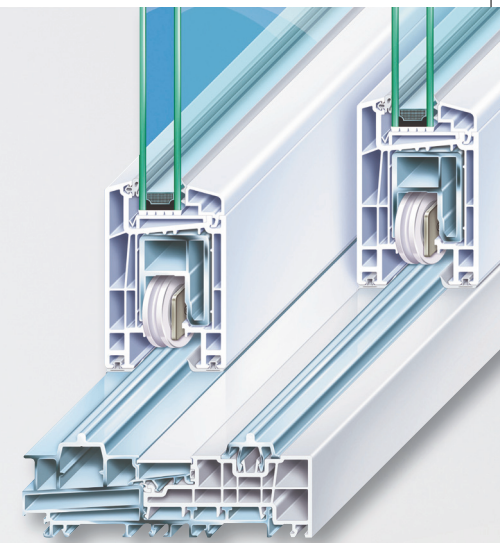

Además, todos ellos cuentan con el sello Greenline que garantiza el uso de estabilizadores ecológicos para la protección del medio ambiente.

Variedad de perfiles foliados que imitan la madera

El sistema de revestimiento es un proceso de foliado de los perfiles de PVC para darles un aspecto de madera con un efecto visual muy realista. Este proceso está disponible para los sistemas PremiDoor, PremiLine y correderas-paralelas.

Estos son algunos de los acabados disponibles:

Sistema PremiDoor

Corredera-Elevadora

El sistema PremiDoor permite llevar a cabo cerramientos de grandes dimensiones con la ligereza y prestaciones que usted necesita.

Ofrece las mejores soluciones arquitectónicas con distintas variantes de hojas fijas y móviles mientras permite el paso de una gran cantidad de luz pudiendo alcanzar los 3 metros de anchura por hoja. Un sistema perfecto para los diseños más ambiciosos.

Los herrajes garantizan un funcionamiento seguro mientras su sistema de juntas de sellado lo convierte en una barrera frente a los elementos.

Su mecanismo de funcionamiento (la hoja se eleva sobre sí misma), unido a su excelente estabilidad dimensional permite un manejo de hojas muy fácil en cualquier circunstancia.